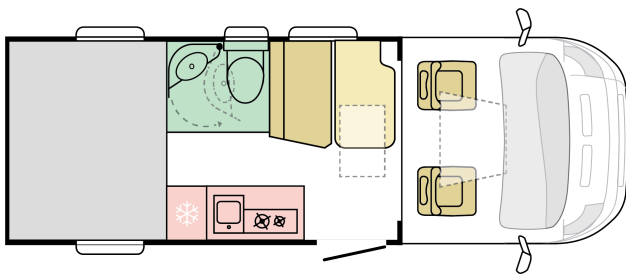

COMPACT MAX SP

140 pk | breedte 2,17 m.

DAGINDELING

LAY-OUT NACHT

6460

opbouwlengthe
(mm)

2170

totale breedte
(mm)

Alleen voor illustratieve doeleinden. Kan product- en/of interieurcombinaties tonen die niet beschikbaar zijn op de markt.

B. Afmetingen en gewichten

Opbouwlengte (mm)	6460
Totale breedte (mm)	2170
Totale hoogte (mm)	2830
Binnenhoogte (mm)	1980
Rijklaar gewicht (min, kg)	2953
Maximaal toelaatbaar gewicht (kg)	3500/3880
Maximaal sleepgewicht (kg)	2000
Laadvermogen standaard uitvoering (kg)	547
Wielbasis (mm)	3640
Aantal gehomologeerde stoelen in basisuitvoering	4