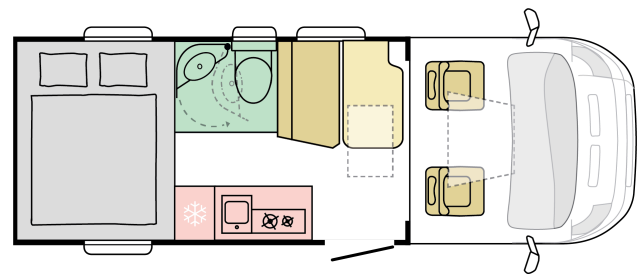

COMPACT MAX SP

140 pk | breedte 2,17 m.

DAGINDELING

LAY-OUT NACHT

6460

opbouwlengthe
(mm)

2170

totale breedte
(mm)